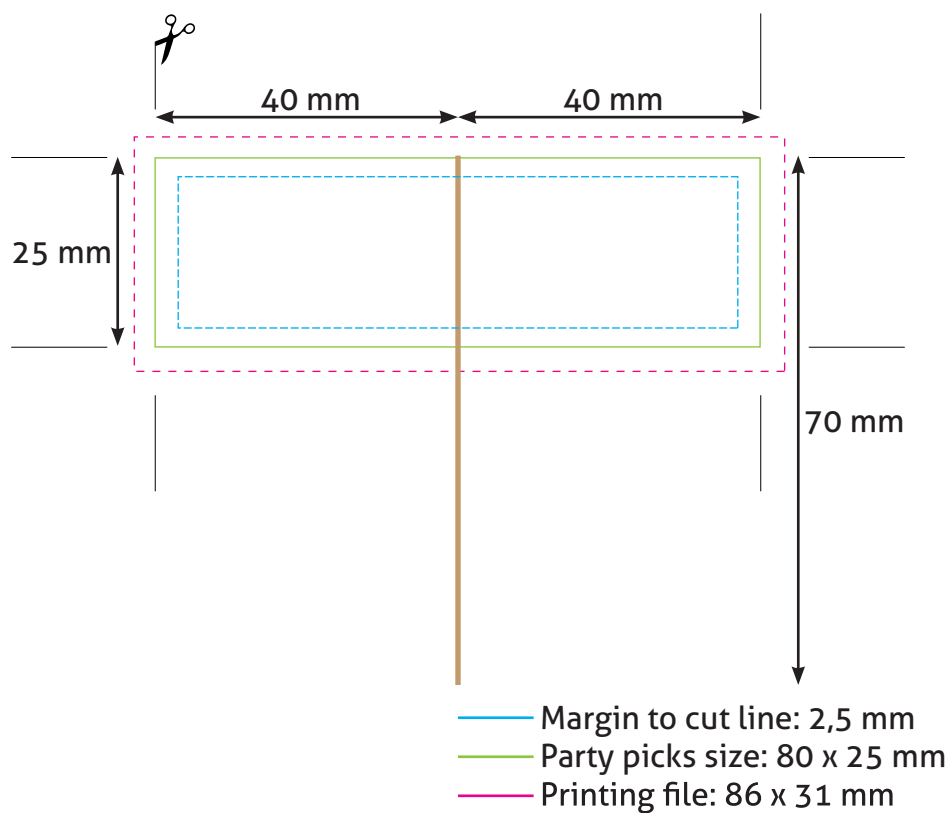

PARTYPRIKKERS / PORTIONSFÄHNCHEN / PARTY PICKS

- Formaat logo of tekst 33 x 20 mm
- Bij aflopende bedrukking 3 mm rondom overfill (bestand 86 x 31 mm)

- Format der Vorlage oder Text maximal 33 x 20 mm
- Bei randabfallendem Druck, Vorlage 3 mm größer anlegen (Datei 86 x 31 mm)

- Size logo or text 33 x 20 mm
- If bled edge printed artwork should be 3 mm overfill (file 86 x 31 mm)